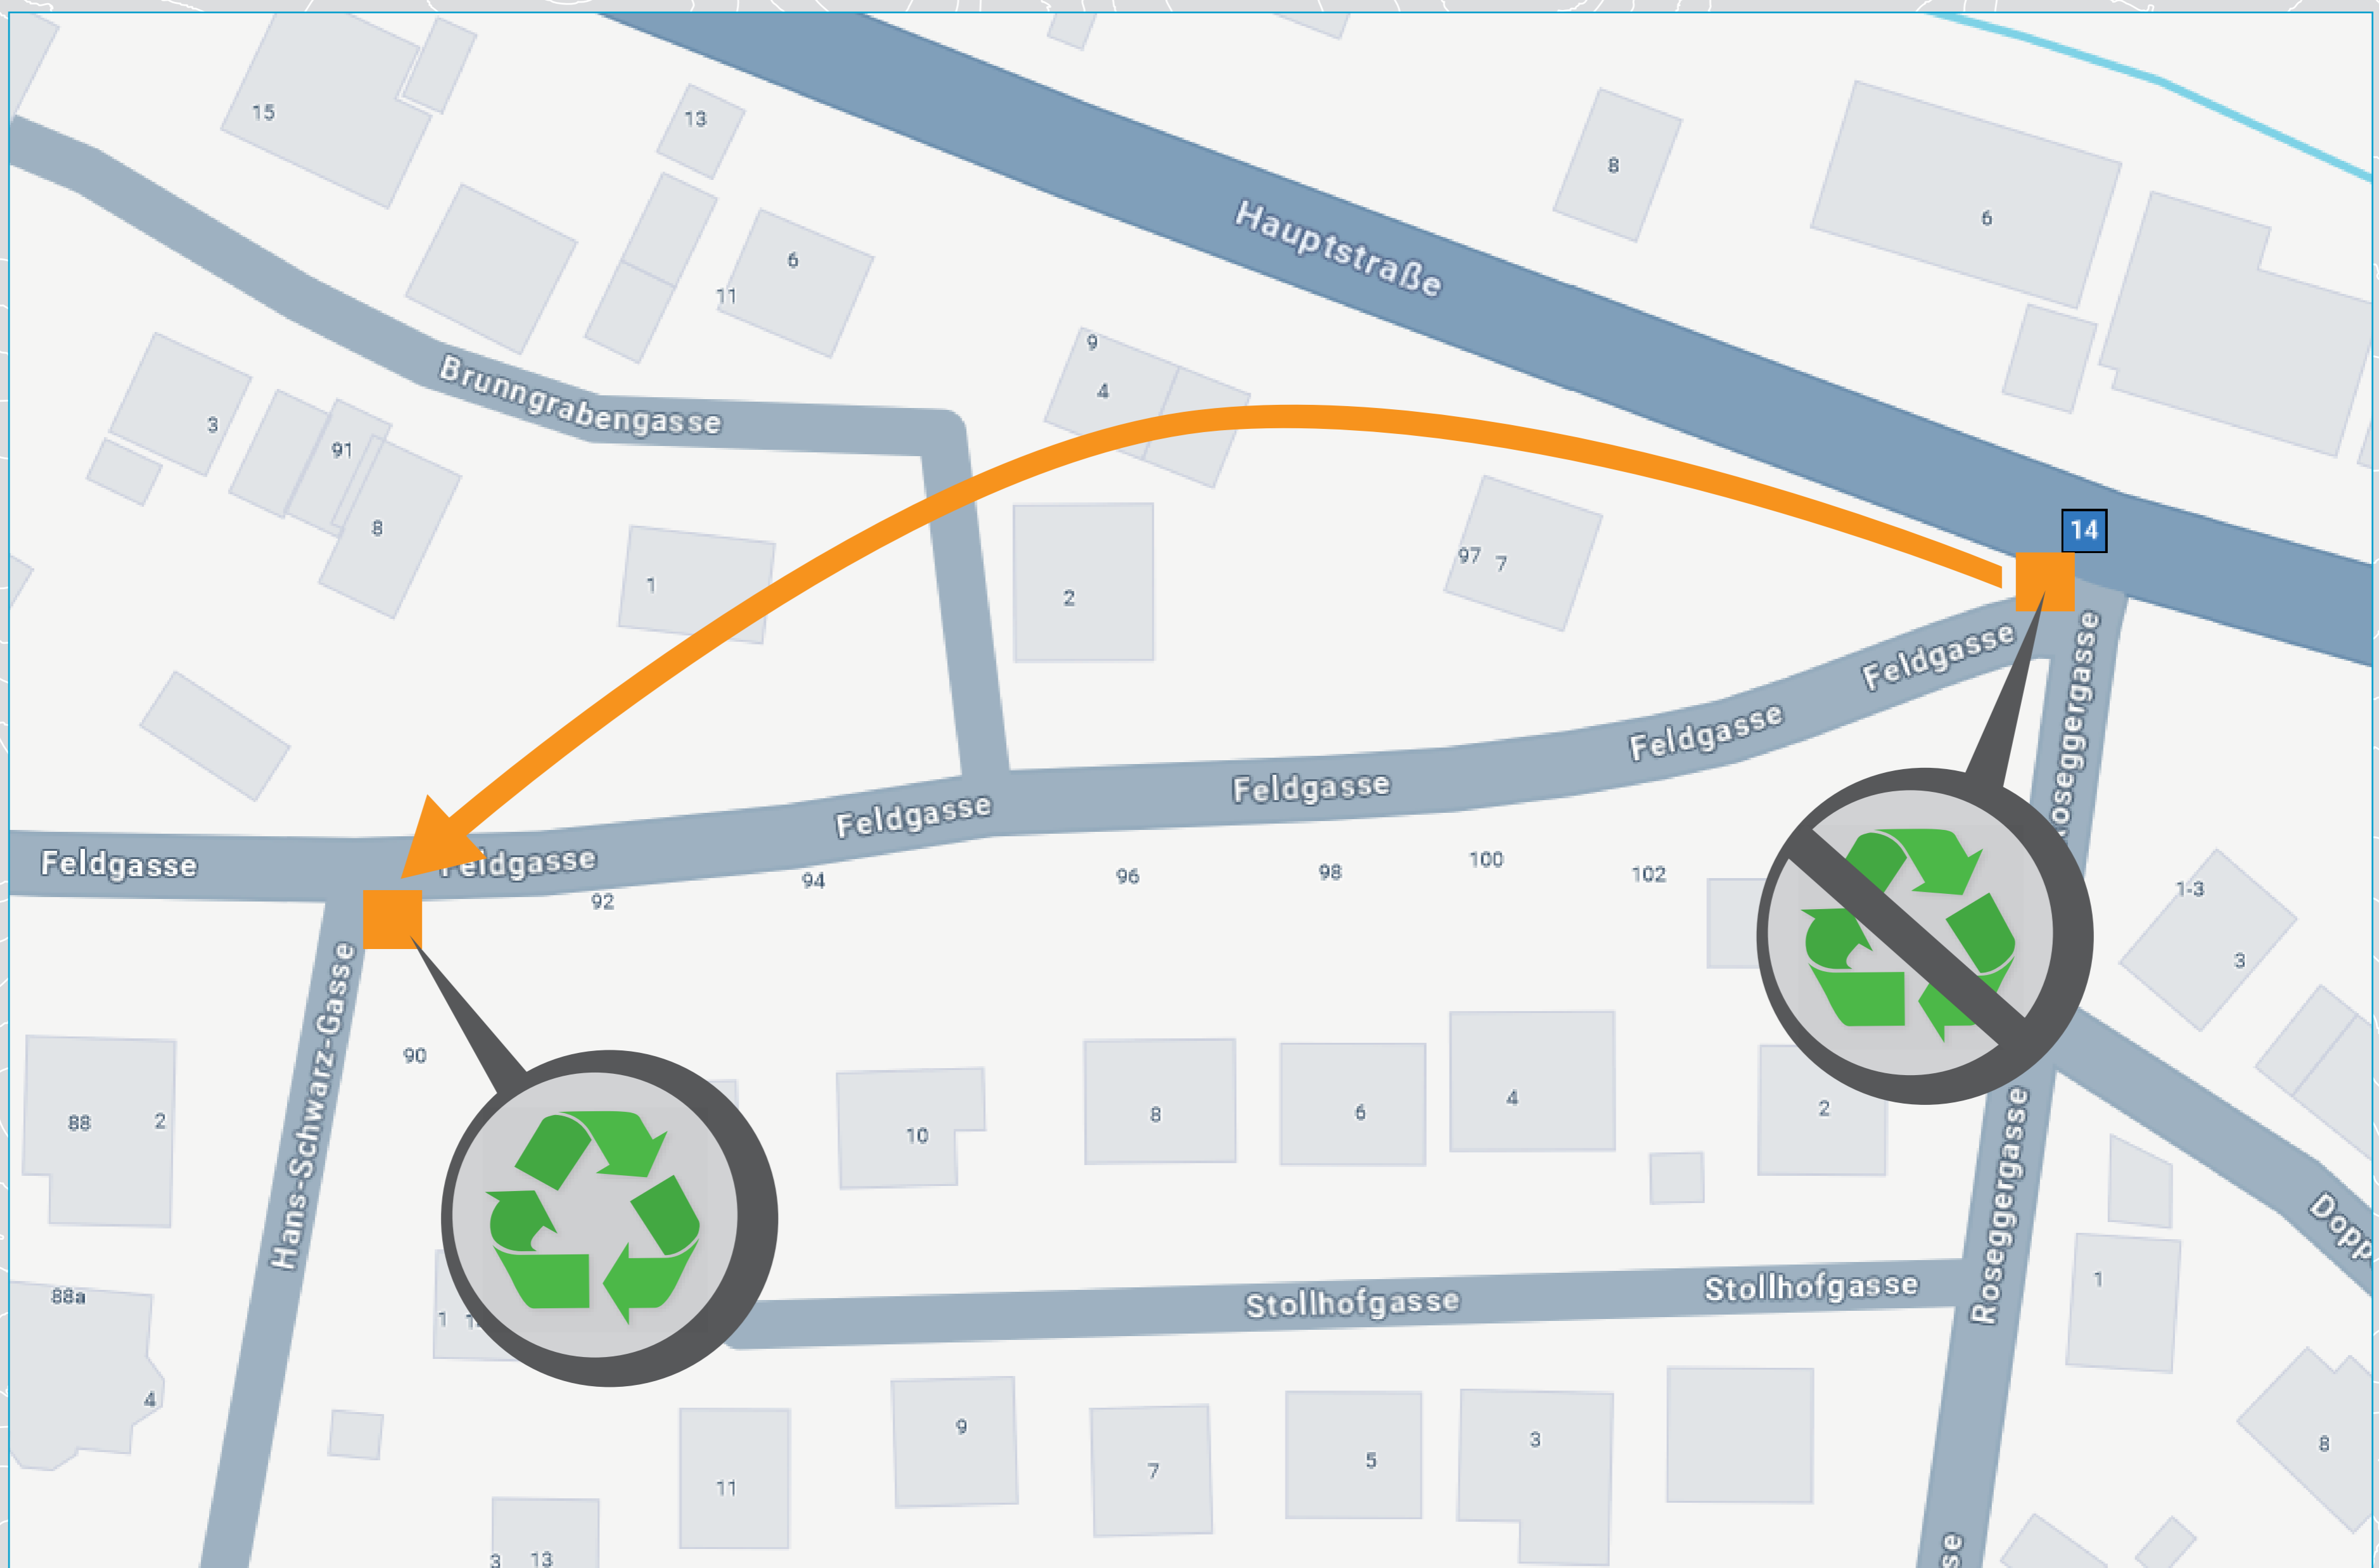

KLOSTER
NEU
BURG

STADTGEMEINDE

NEUER STANDORT

Die Altstoffsammelinsel B14 / Feldgasse wird verlegt. Der neue Standort befindet sich ab 29. April an der Ecke Feldgasse / Hans Schwarz-Gasse.

Altstoffsammelinseln

In Klosterneuburg stehen 62 Altstoffsammelinseln für kurze Entsorgungswege von PET-Flaschen, Dosen und Altglas bereit.