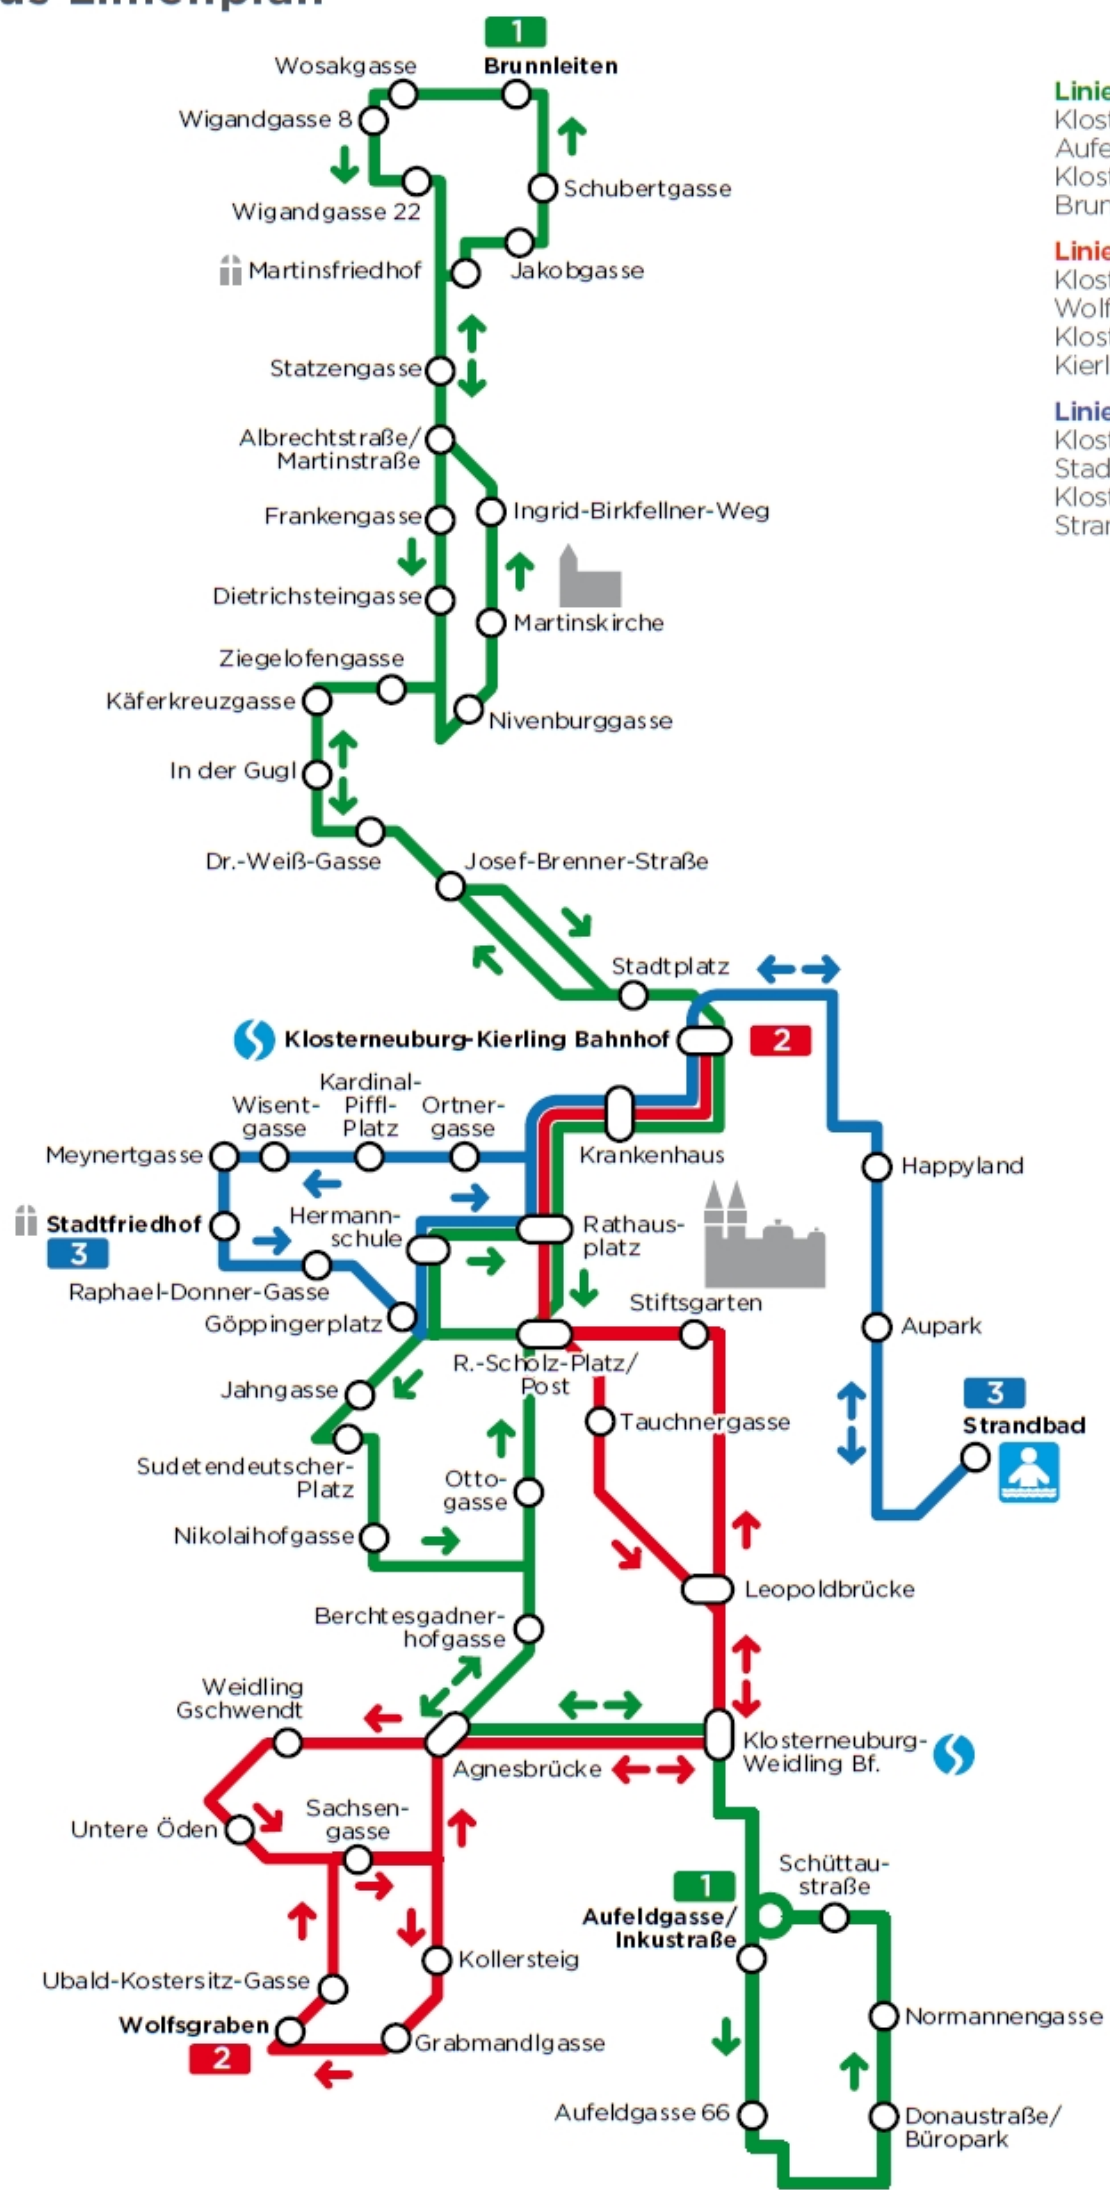

# Stadtbus Linienplan

**Linie 1**  
 Klosterneuburg  
 Aufeldgasse -  
 Klosterneuburg  
 Brunnleiten

**Linie 2**  
 Klosterneuburg-  
 Wolfsgaben -  
 Klosterneuburg  
 Kierling Bf.

**Linie 3**  
 Klosterneuburg  
 Stadtfriedhof -  
 Klosterneuburg  
 Strandbad