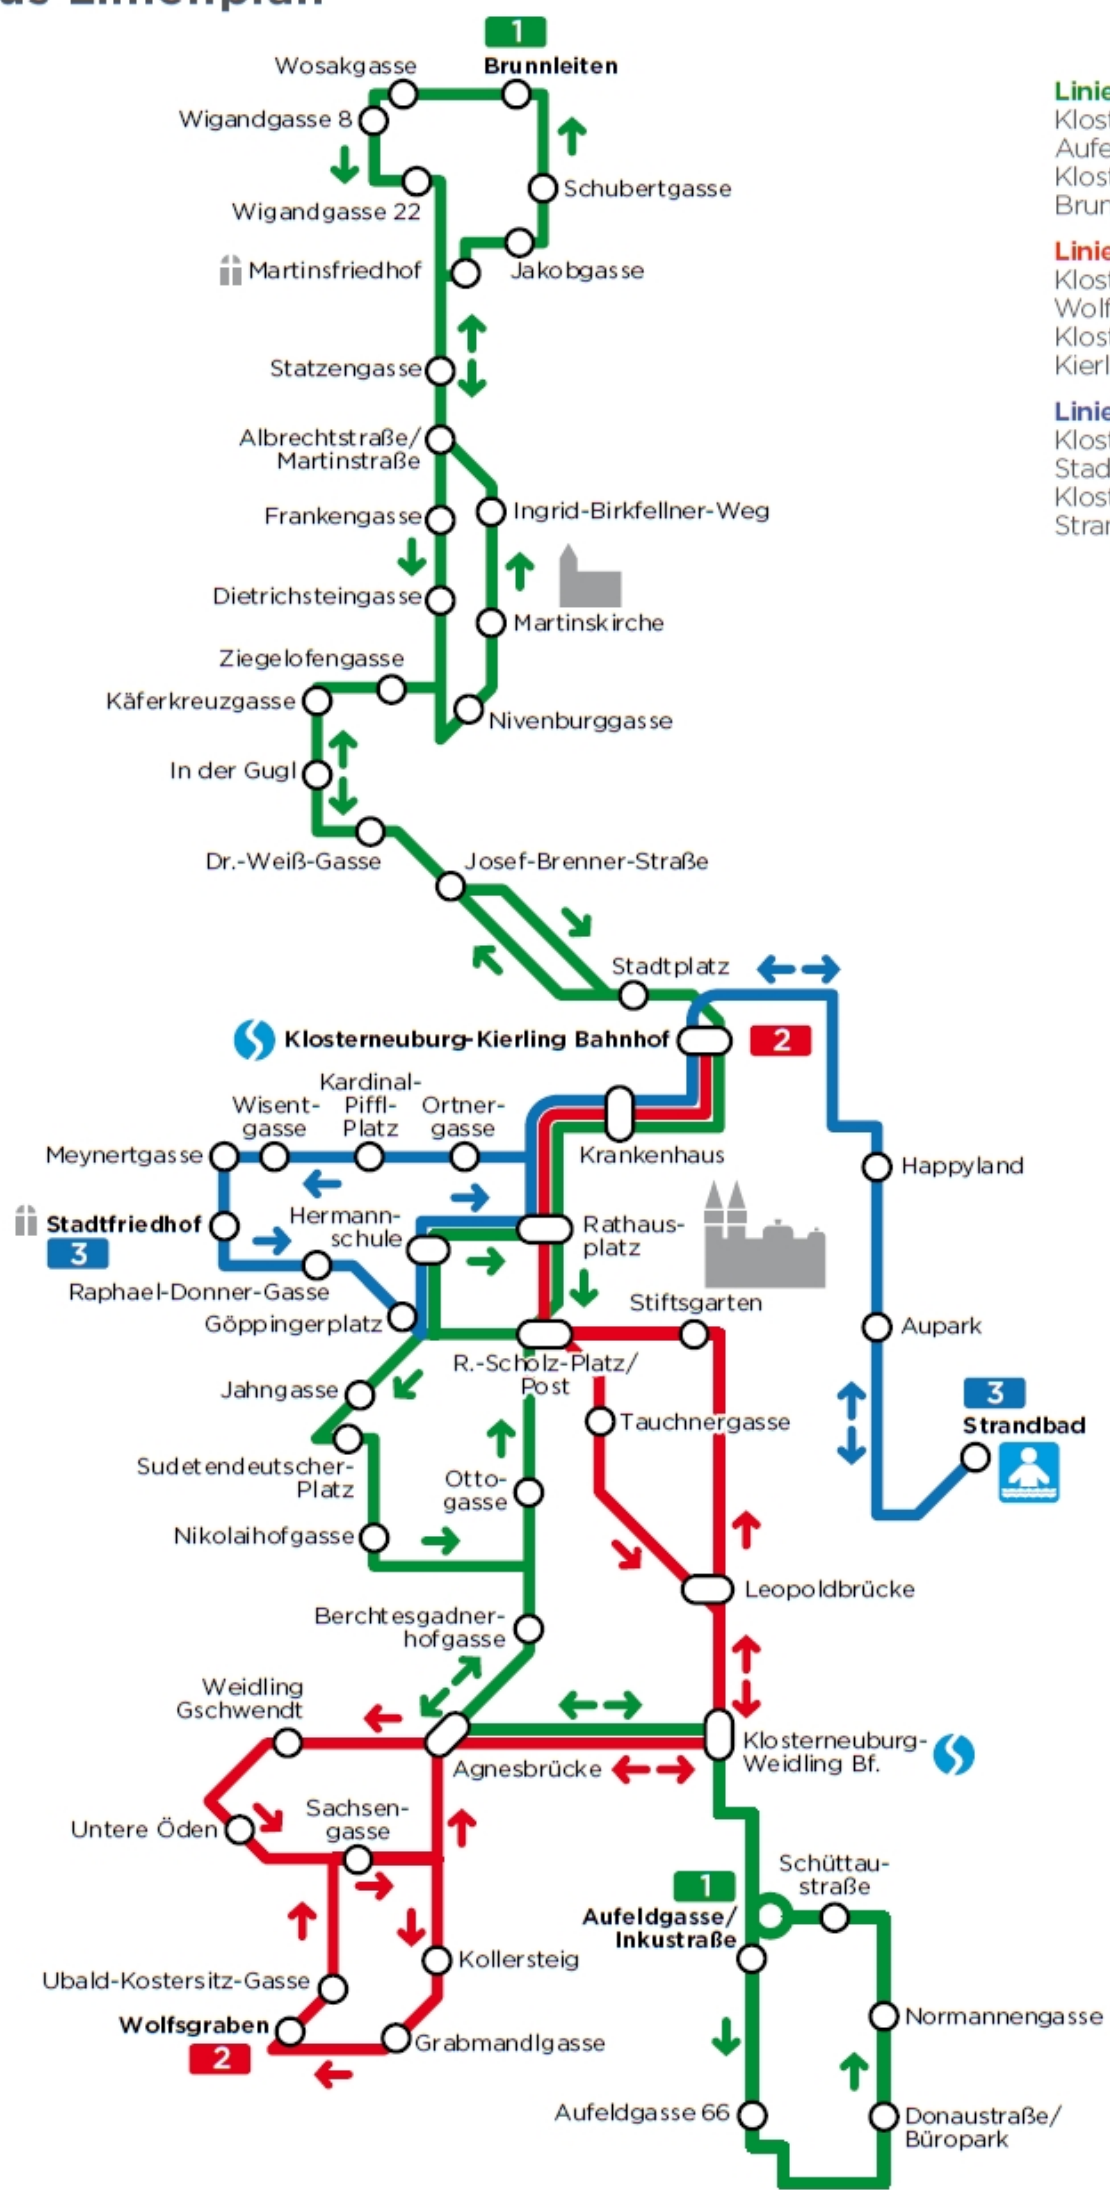

Stadtbus Linienplan

Linie 1
 Klosterneuburg
 Aufeldgasse -
 Klosterneuburg
 Brunnleiten

Linie 2
 Klosterneuburg-
 Wolfgraben -
 Klosterneuburg
 Kierling Bf.

Linie 3
 Klosterneuburg
 Stadtfriedhof -
 Klosterneuburg
 Strandbad